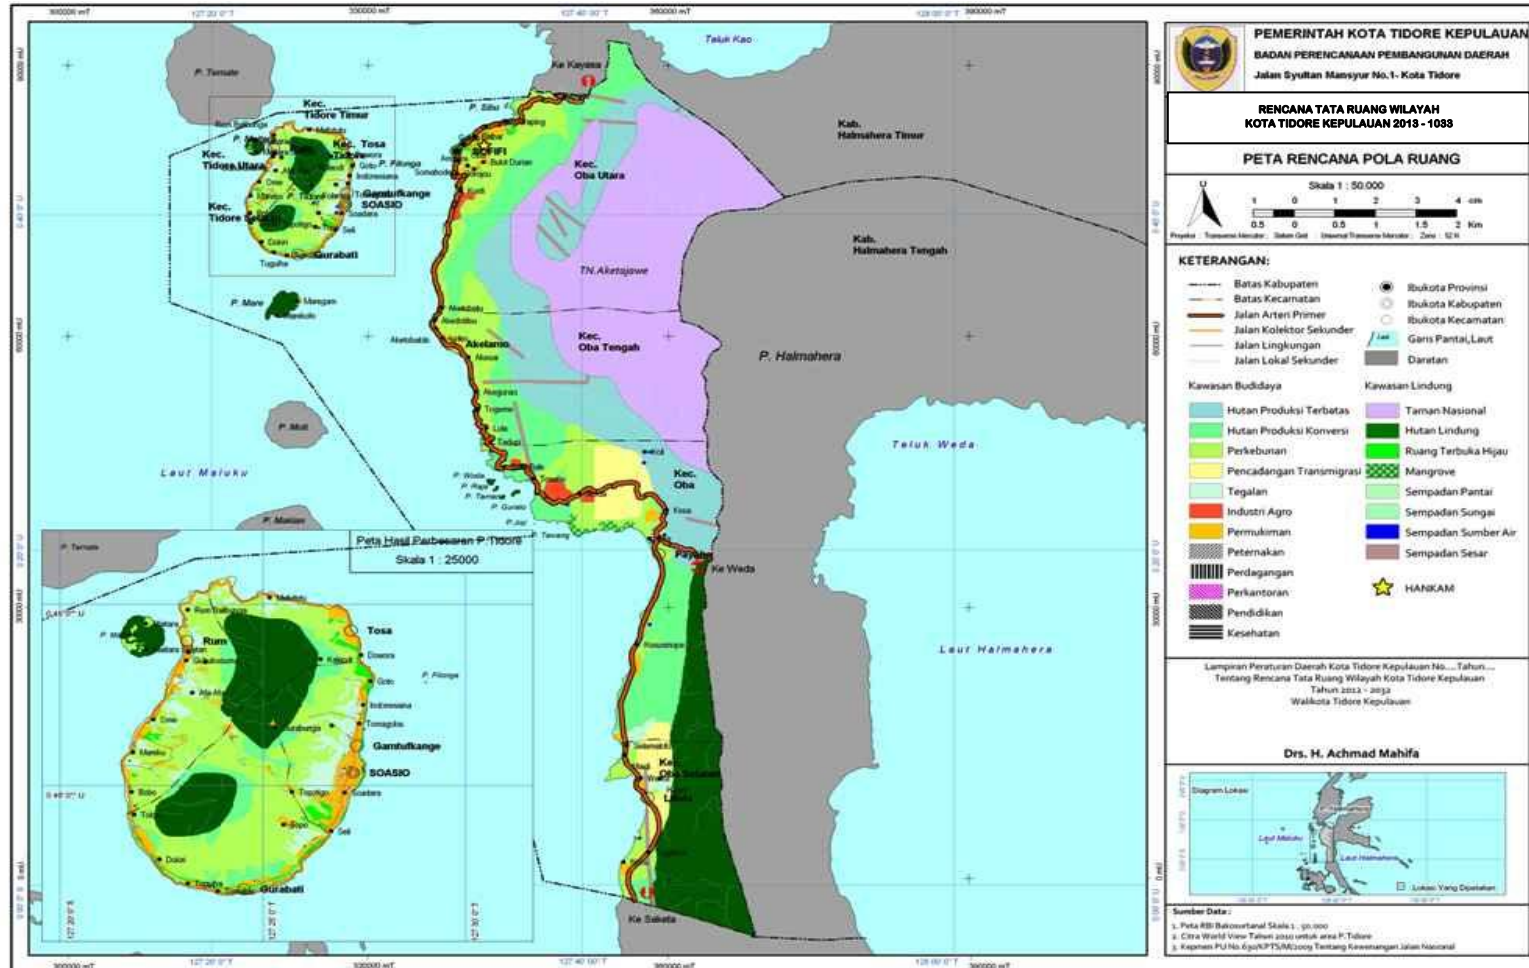

LAMPIRAN I : PERATURAN DAERAH KOTA TIDORE KEPULAUAN

NOMOR : 25

TANGGAL : 2013

TENTANG : RENCANA TATA RUANG WILAYAH KOTA TIDORE KEPULAUAN TAHUN 2013 - 2033

WALIKOTA TIDORE KEPULAUAN,

ACHMAD MAHIFA

LAMPIRAN II : PERATURAN DAERAH KOTA TIDORE KEPULAUAN  
 NOMOR : 25  
 TANGGAL : 2013  
 TENTANG : RENCANA TATA RUANG WILAYAH KOTA TIDORE KEPULAUAN TAHUN 2013 - 2033

WALIKOTA TIDORE KEPULAUAN,

ACHMAD MAHIFA

LAMPIRAN III : PERATURAN DAERAH KOTA TIDORE KEPULAUAN

NOMOR : 25

TANGGAL : 2013

TENTANG : RENCANA TATA RUANG WILAYAH KOTA TIDORE KEPULAUAN TAHUN 2013 - 2033

WALIKOTA TIDORE KEPULAUAN,

ACHMAD MAHIFA

LAMPIRAN IV : PERATURAN DAERAH KOTA TIDORE KEPULAUAN  
 NOMOR : 25  
 TANGGAL : 2013  
 TENTANG : RENCANA TATA RUANG WILAYAH KOTA TIDORE KEPULAUAN TAHUN 2013 - 2033

WALIKOTA TIDORE KEPULAUAN,

ACHMAD MAHIFA

LAMPIRAN V : PERATURAN DAERAH KOTA TIDORE KEPULAUAN

NOMOR : 25

TANGGAL : 2013

TENTANG : RENCANA TATA RUANG WILAYAH KOTA TIDORE KEPULAUAN TAHUN 2013 - 2033

WALIKOTA TIDORE KEPULAUAN,

ACHMAD MAHIFA