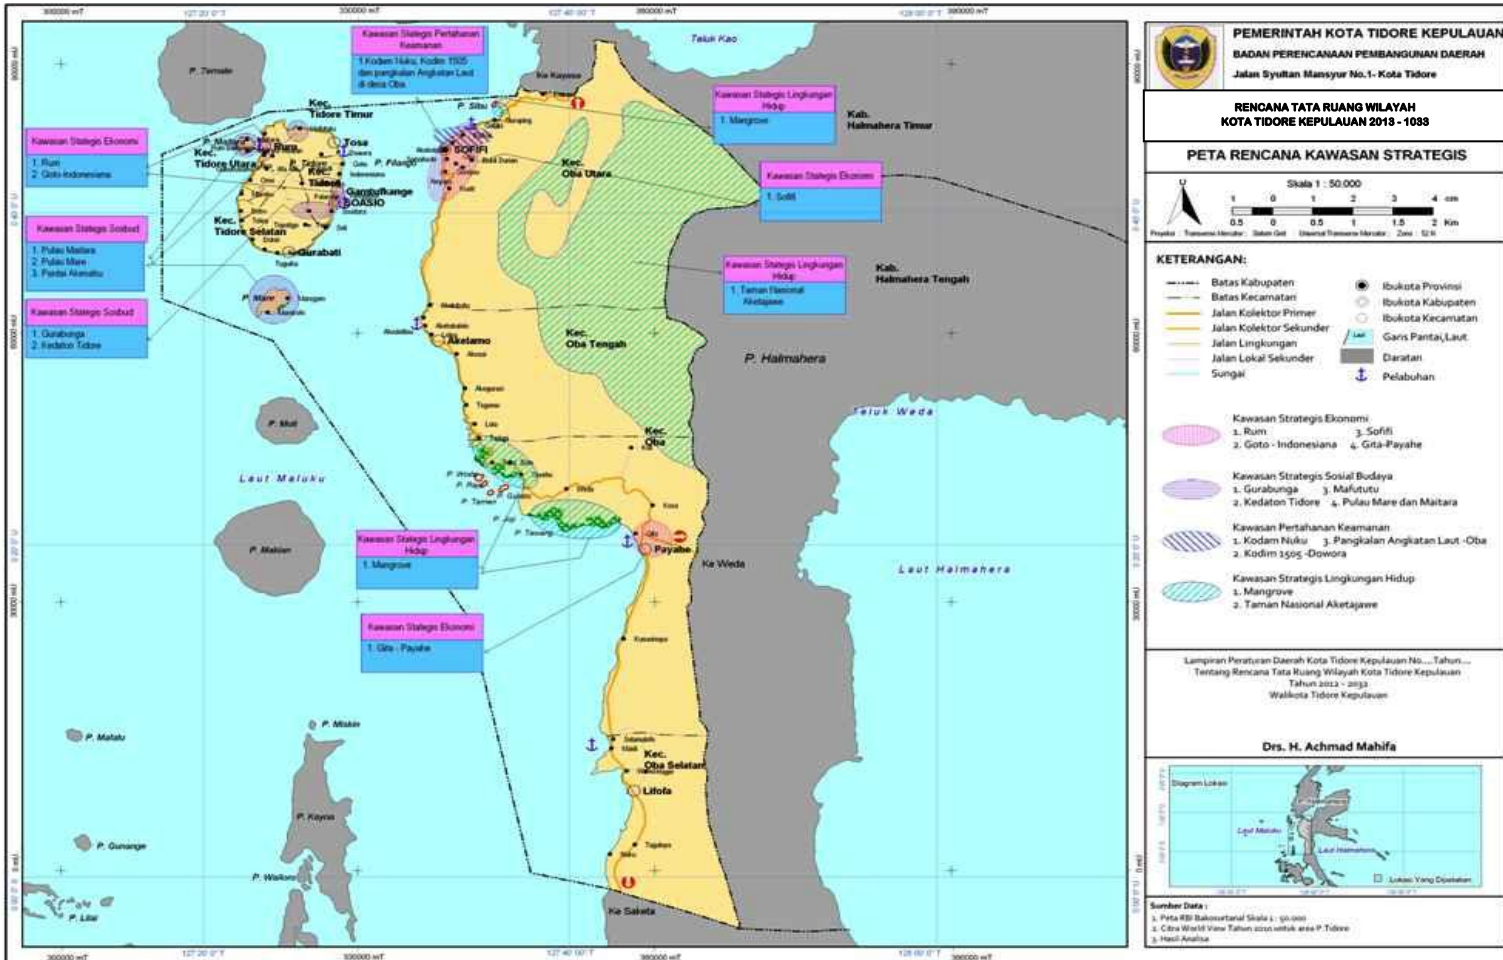

LAMPIRAN IX : PERATURAN DAERAH KOTA TIDORE KEPULAUAN

NOMOR : 25

TANGGAL : 2013

TENTANG : RENCANA TATA RUANG WILAYAH KOTA TIDORE KEPULAUAN TAHUN 2013 - 2033

WALIKOTA TIDORE KEPULAUAN,

ACHMAD MAHIFA