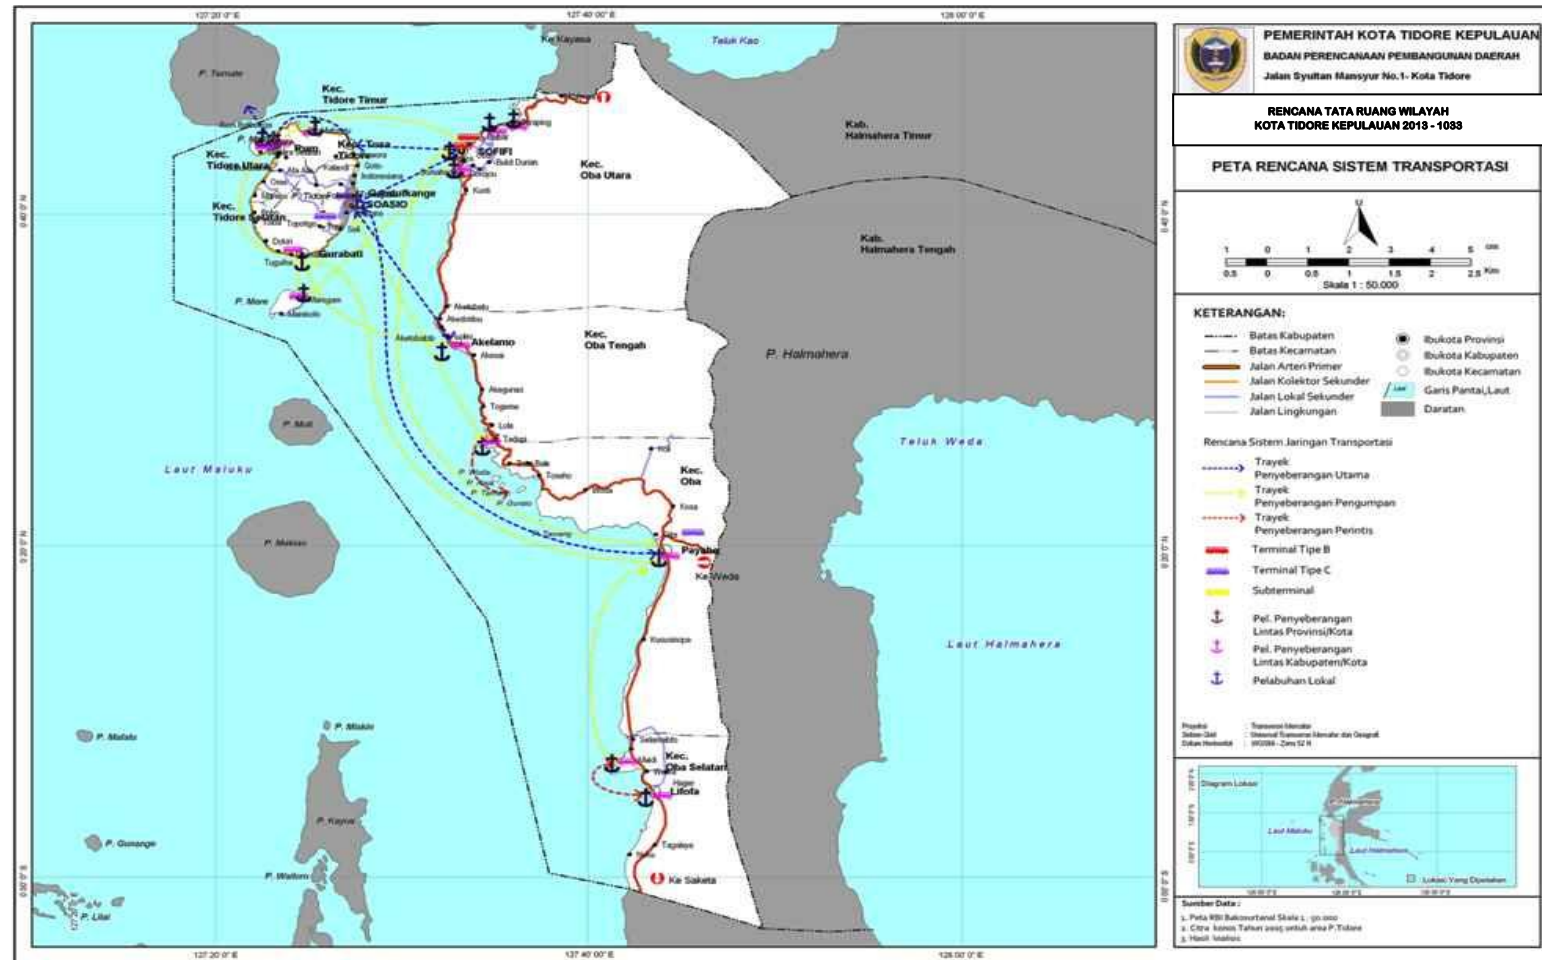

LAMPIRAN I : PERATURAN DAERAH KOTA TIDORE KEPULAUAN

NOMOR : 25

TANGGAL : 2013

TENTANG : RENCANA TATA RUANG WILAYAH KOTA TIDORE KEPULAUAN TAHUN 2013 - 2033

WALIKOTA TIDORE KEPULAUAN,

ACHMAD MAHIFA

LAMPIRAN II : PERATURAN DAERAH KOTA TIDORE KEPULAUAN  
 NOMOR : 25  
 TANGGAL : 2013  
 TENTANG : RENCANA TATA RUANG WILAYAH KOTA TIDORE KEPULAUAN TAHUN 2013 - 2033

WALIKOTA TIDORE KEPULAUAN,

ACHMAD MAHIFA

LAMPIRAN III : PERATURAN DAERAH KOTA TIDORE KEPULAUAN

NOMOR : 25

TANGGAL : 2013

TENTANG : RENCANA TATA RUANG WILAYAH KOTA TIDORE KEPULAUAN TAHUN 2013 - 2033

WALIKOTA TIDORE KEPULAUAN,

ACHMAD MAHIFA

LAMPIRAN IV : PERATURAN DAERAH KOTA TIDORE KEPULAUAN  
 NOMOR : 25  
 TANGGAL : 2013  
 TENTANG : RENCANA TATA RUANG WILAYAH KOTA TIDORE KEPULAUAN TAHUN 2013 - 2033

WALIKOTA TIDORE KEPULAUAN,

ACHMAD MAHIFA

LAMPIRAN V : PERATURAN DAERAH KOTA TIDORE KEPULAUAN

NOMOR : 25

TANGGAL : 2013

TENTANG : RENCANA TATA RUANG WILAYAH KOTA TIDORE KEPULAUAN TAHUN 2013 - 2033

WALIKOTA TIDORE KEPULAUAN,

ACHMAD MAHIFA