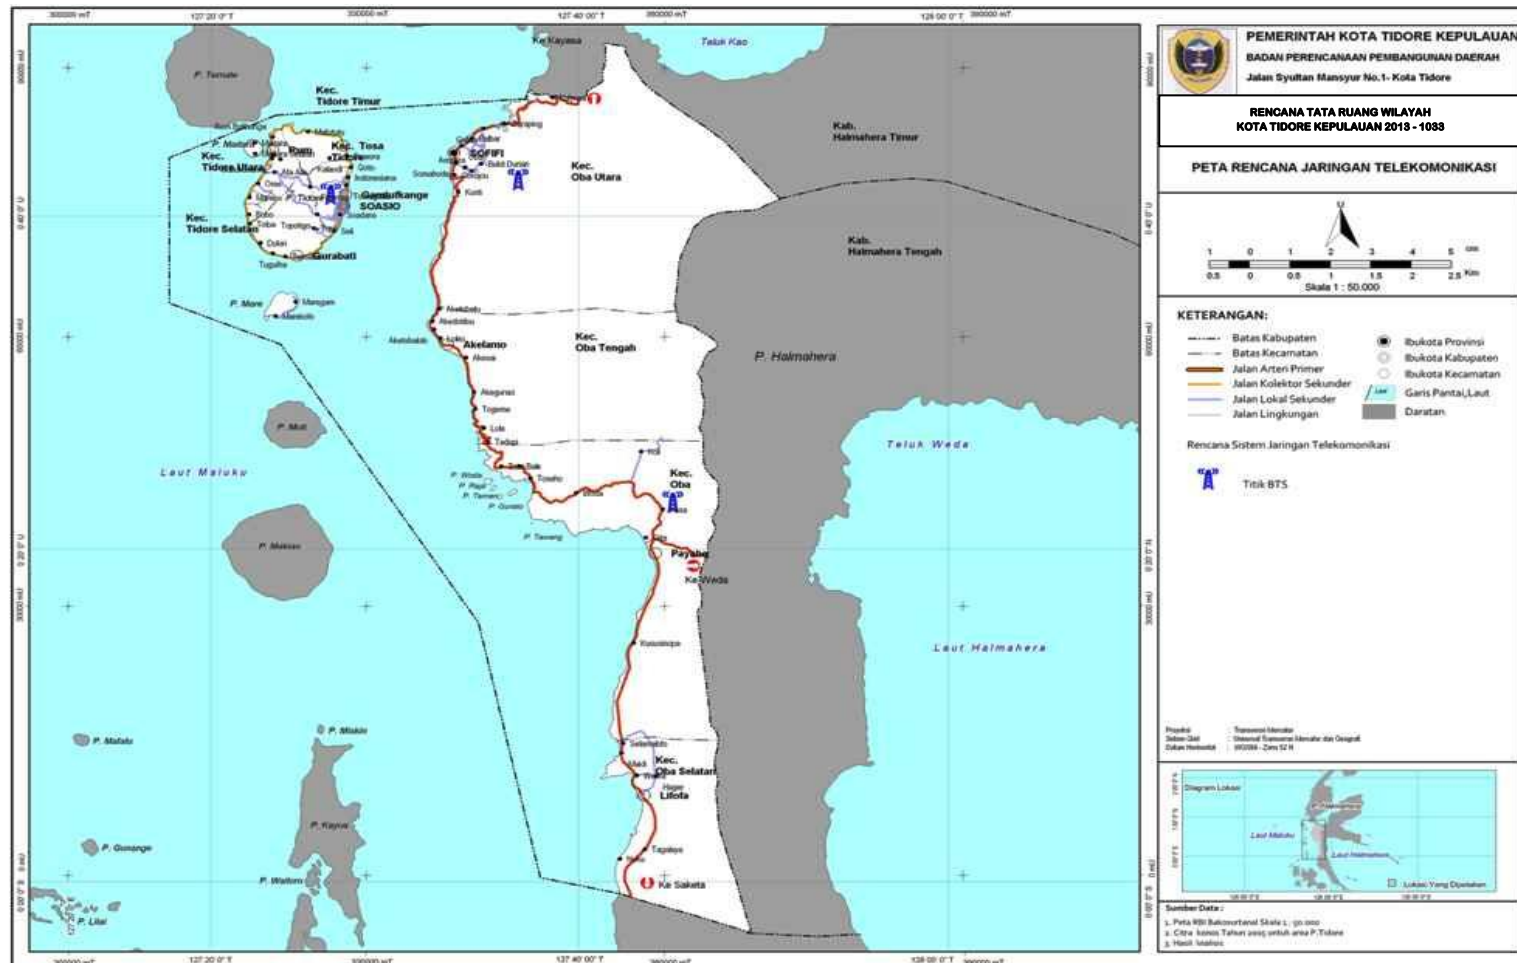

LAMPIRAN I : PERATURAN DAERAH KOTA TIDORE KEPULAUAN

NOMOR : 25

TANGGAL : 2013

TENTANG : RENCANA TATA RUANG WILAYAH KOTA TIDORE KEPULAUAN TAHUN 2013 - 2033

WALIKOTA TIDORE KEPULAUAN,

ACHMAD MAHIFA

LAMPIRAN II : PERATURAN DAERAH KOTA TIDORE KEPULAUAN  
 NOMOR : 25  
 TANGGAL : 2013  
 TENTANG : RENCANA TATA RUANG WILAYAH KOTA TIDORE KEPULAUAN TAHUN 2013 - 2033

WALIKOTA TIDORE KEPULAUAN,

ACHMAD MAHIFA

LAMPIRAN III : PERATURAN DAERAH KOTA TIDORE KEPULAUAN

NOMOR : 25

TANGGAL : 2013

TENTANG : RENCANA TATA RUANG WILAYAH KOTA TIDORE KEPULAUAN TAHUN 2013 - 2033

WALIKOTA TIDORE KEPULAUAN,