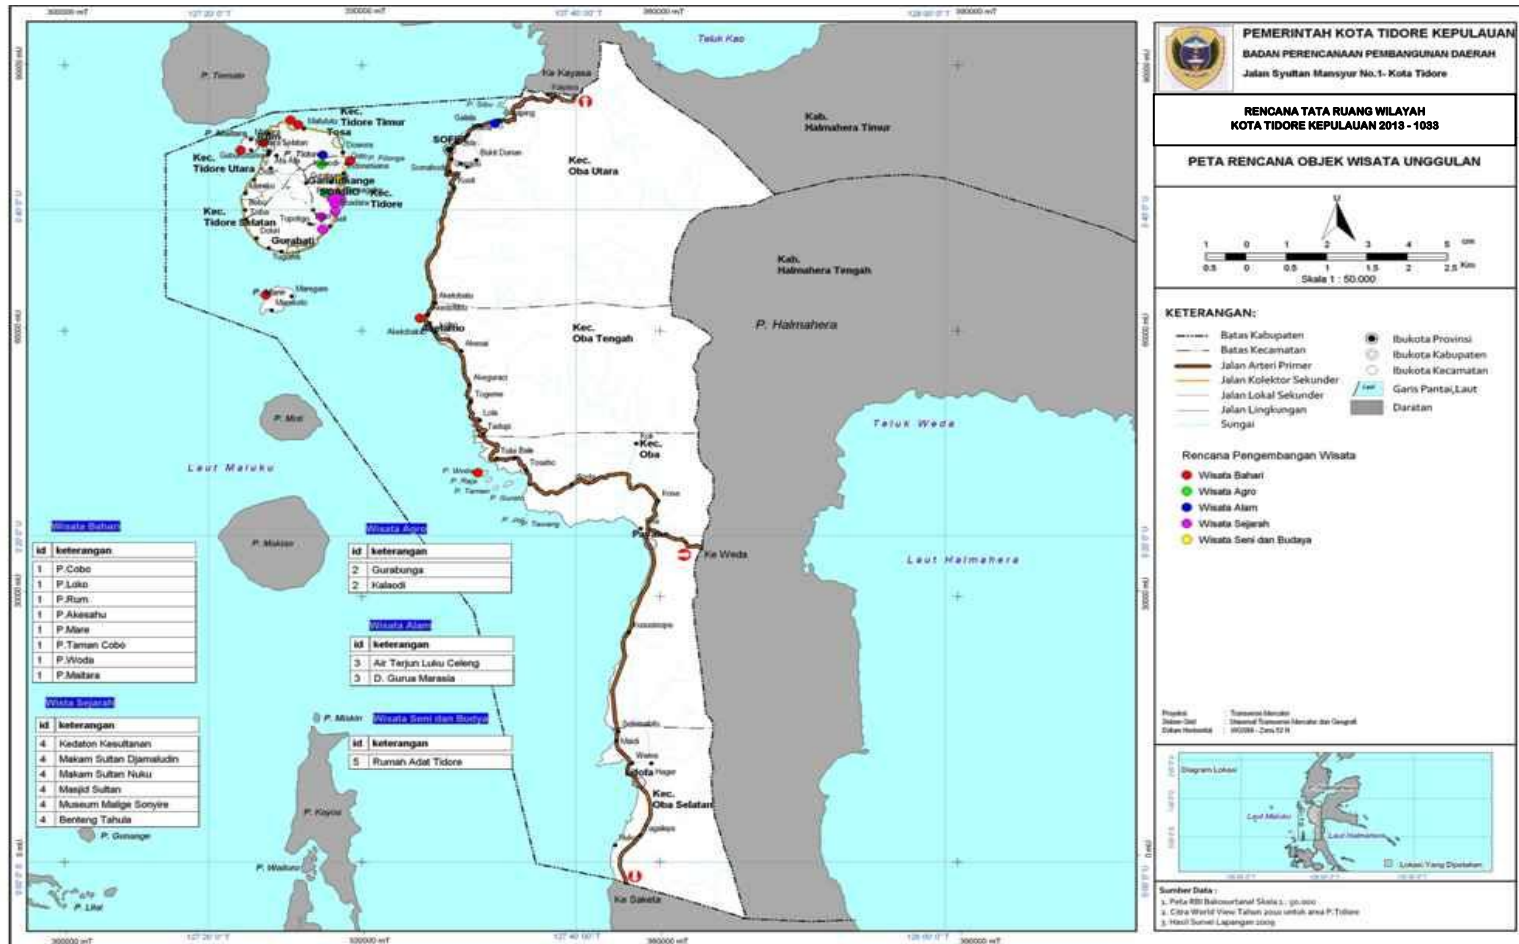

LAMPIRAN VII : PERATURAN DAERAH KOTA TIDORE KEPULAUAN
NOMOR : 25
TANGGAL : 2013
TENTANG : RENCANA TATA RUANG WILAYAH KOTA TIDORE KEPULAUAN TAHUN 2013 - 2033

WALIKOTA TIDORE KEPULAUAN,

ACHMAD MAHIFA