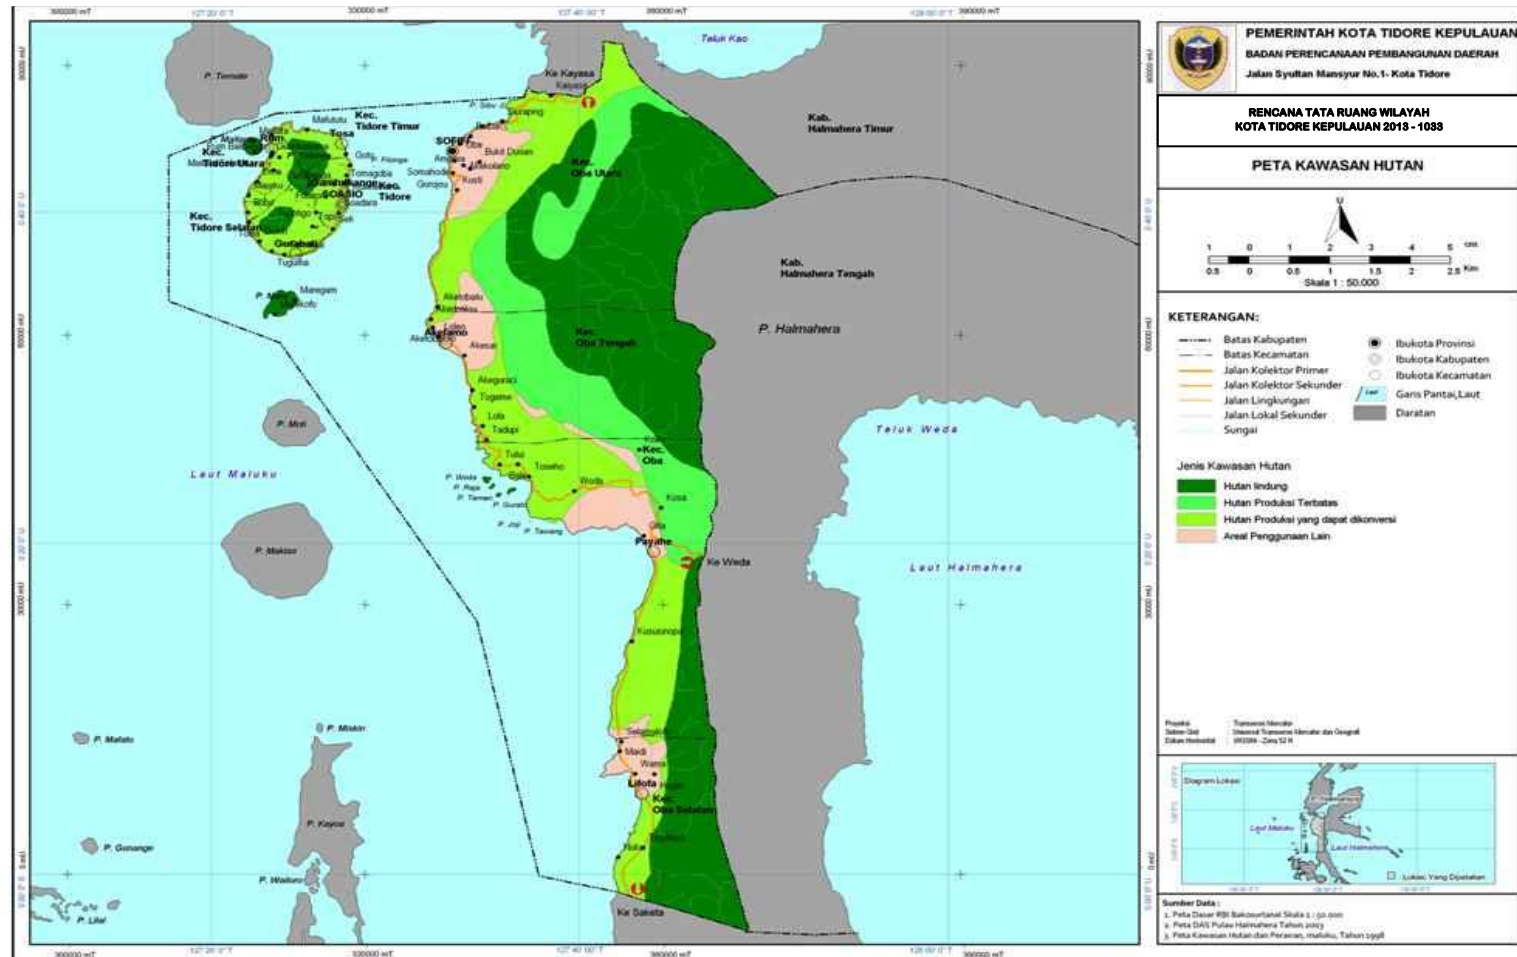

LAMPIRAN VIII : PERATURAN DAERAH KOTA TIDORE KEPULAUAN

NOMOR : 25

TANGGAL : 2013

TENTANG : RENCANA TATA RUANG WILAYAH KOTA TIDORE KEPULAUAN TAHUN 2013 - 2033

WALIKOTA TIDORE KEPULAUAN,

ACHMAD MAHIFA