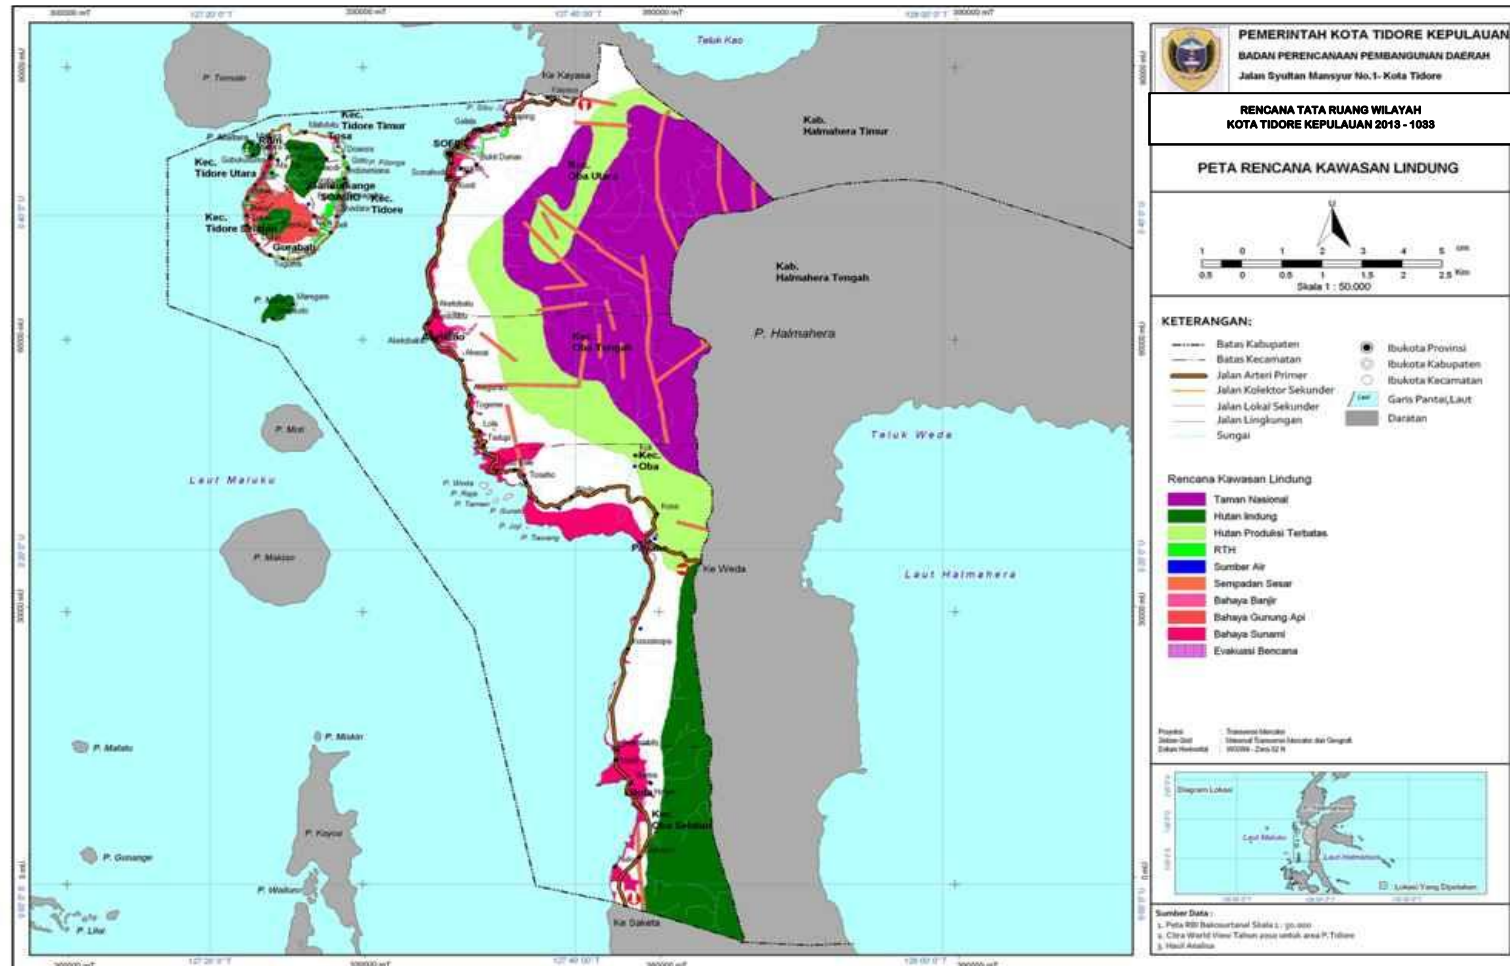

LAMPIRAN V : PERATURAN DAERAH KOTA TIDORE KEPULAUAN

NOMOR : 25

TANGGAL : 2013

TENTANG : RENCANA TATA RUANG WILAYAH KOTA TIDORE KEPULAUAN TAHUN 2013 - 2033

WALIKOTA TIDORE KEPULAUAN,

ACHMAD MAHIFA