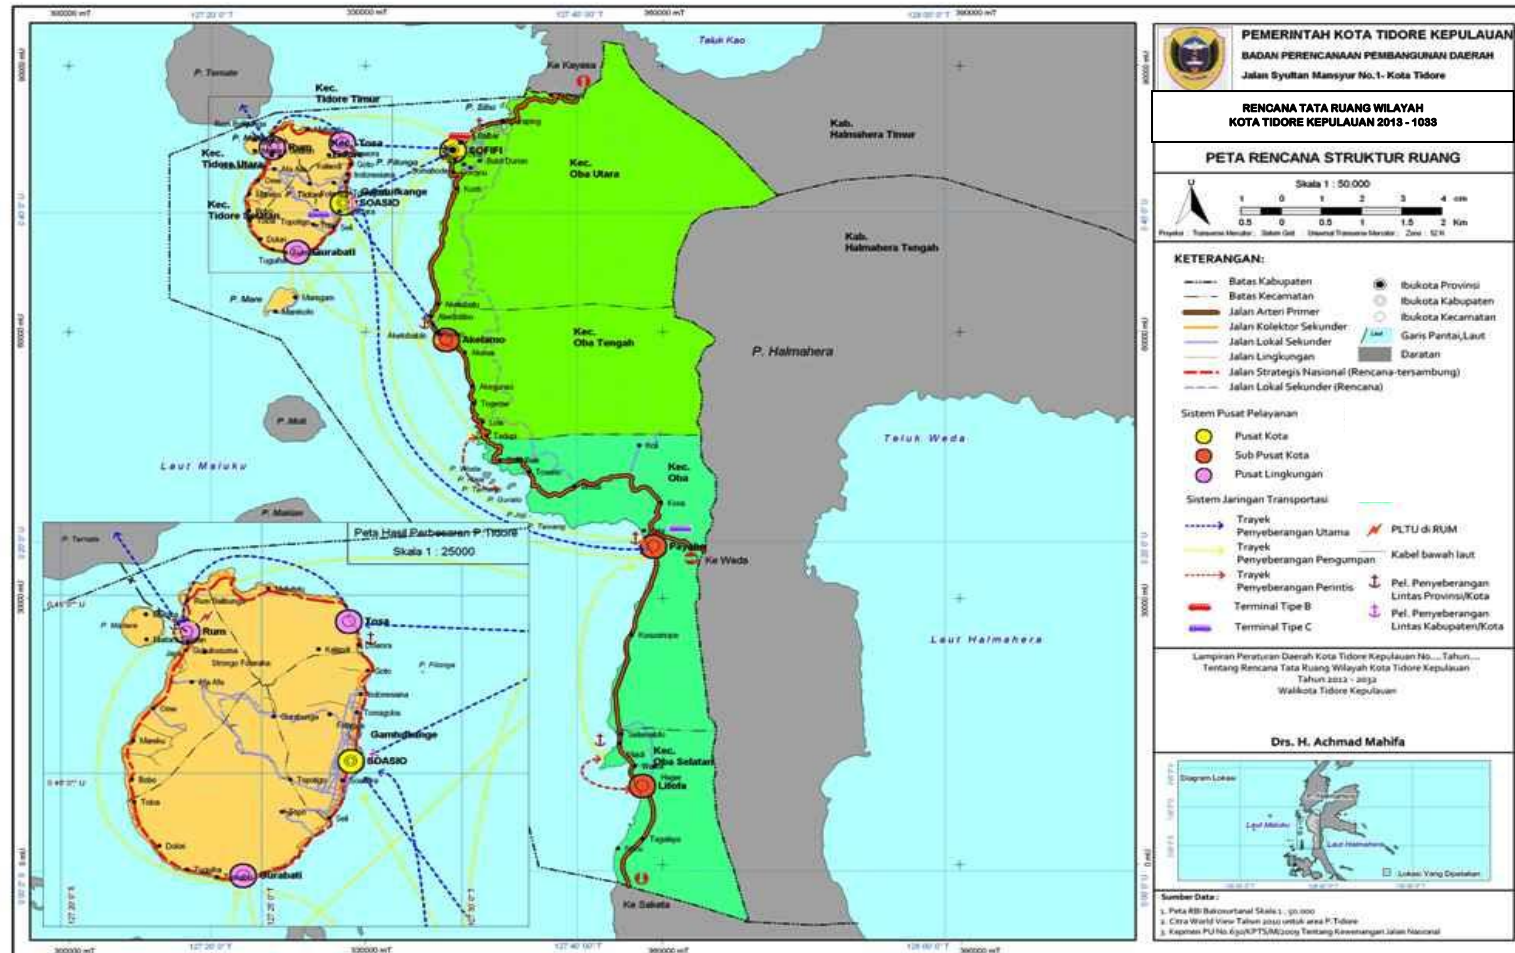

LAMPIRAN I : PERATURAN DAERAH KOTA TIDORE KEPULAUAN

NOMOR : 25

TANGGAL : 2013

TENTANG : RENCANA TATA RUANG WILAYAH KOTA TIDORE KEPULAUAN TAHUN 2013 - 2033

WALIKOTA TIDORE KEPULAUAN,

ACHMAD MAHIFA

LAMPIRAN II : PERATURAN DAERAH KOTA TIDORE KEPULAUAN  
 NOMOR : 25  
 TANGGAL : 2013  
 TENTANG : RENCANA TATA RUANG WILAYAH KOTA TIDORE KEPULAUAN TAHUN 2013 - 2033

WALIKOTA TIDORE KEPULAUAN,

ACHMAD MAHIFA

LAMPIRAN III : PERATURAN DAERAH KOTA TIDORE KEPULAUAN

NOMOR : 25

TANGGAL : 2013

TENTANG : RENCANA TATA RUANG WILAYAH KOTA TIDORE KEPULAUAN TAHUN 2013 - 2033

WALIKOTA TIDORE KEPULAUAN,

ACHMAD MAHIFA

LAMPIRAN IV : PERATURAN DAERAH KOTA TIDORE KEPULAUAN  
 NOMOR : 25  
 TANGGAL : 2013  
 TENTANG : RENCANA TATA RUANG WILAYAH KOTA TIDORE KEPULAUAN TAHUN 2013 - 2033

WALIKOTA TIDORE KEPULAUAN,

ACHMAD MAHIFA

LAMPIRAN V : PERATURAN DAERAH KOTA TIDORE KEPULAUAN

NOMOR : 25

TANGGAL : 2013

TENTANG : RENCANA TATA RUANG WILAYAH KOTA TIDORE KEPULAUAN TAHUN 2013 - 2033

WALIKOTA TIDORE KEPULAUAN,

ACHMAD MAHIFA