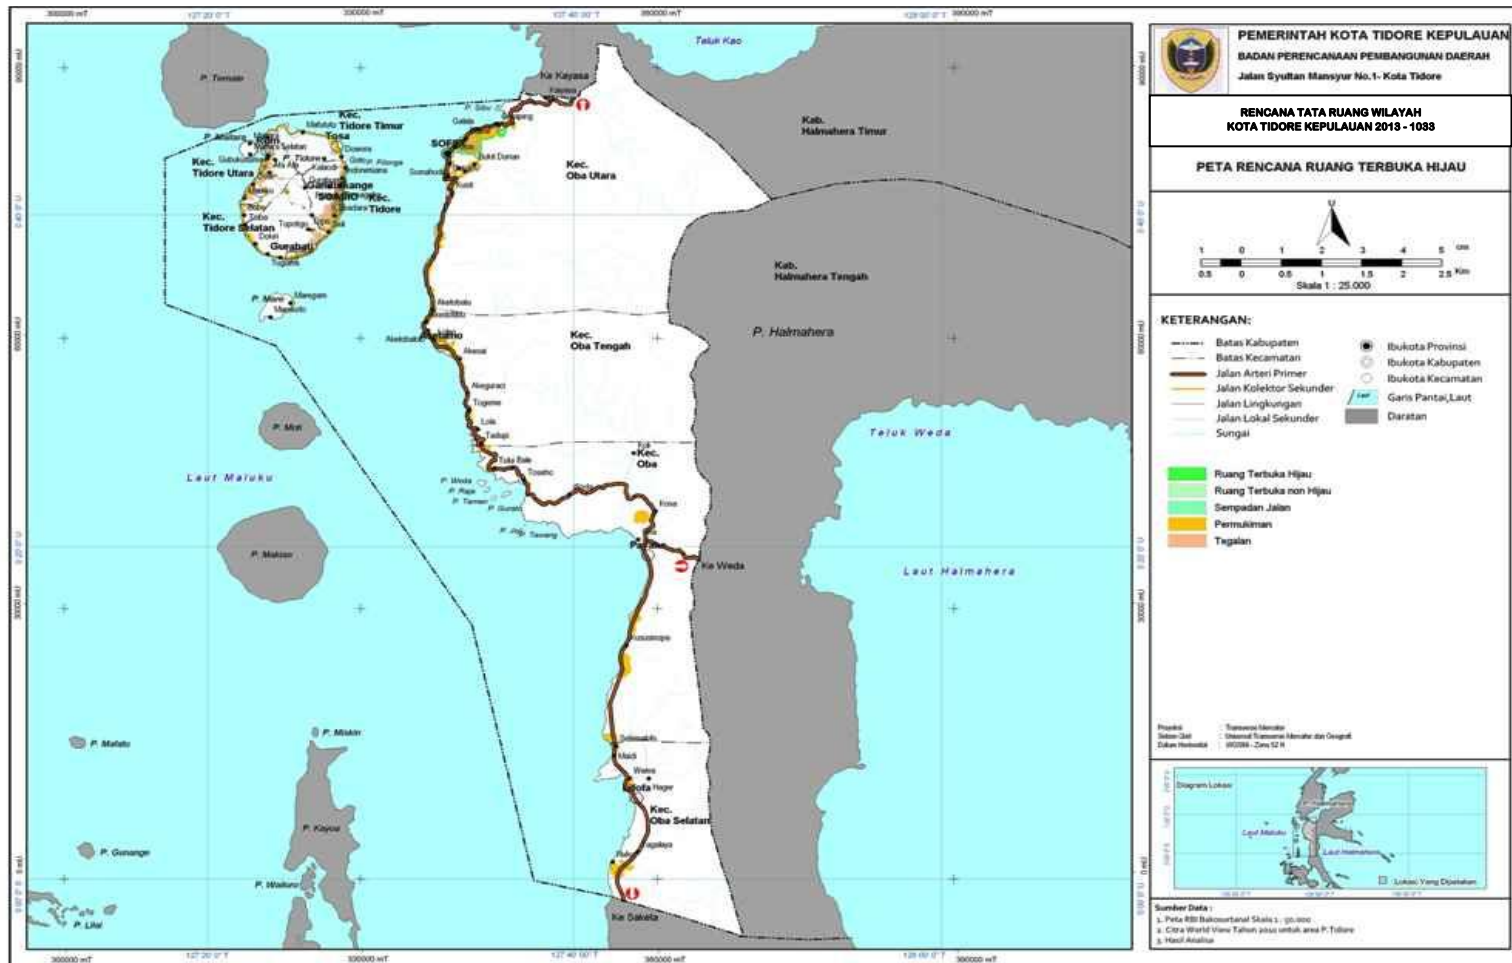

LAMPIRAN VI : PERATURAN DAERAH KOTA TIDORE KEPULAUAN
NOMOR : 25
TANGGAL : 2013
TENTANG : RENCANA TATA RUANG WILAYAH KOTA TIDORE KEPULAUAN TAHUN 2013 - 2033

WALIKOTA TIDORE KEPULAUAN,

ACHMAD MAHIFA